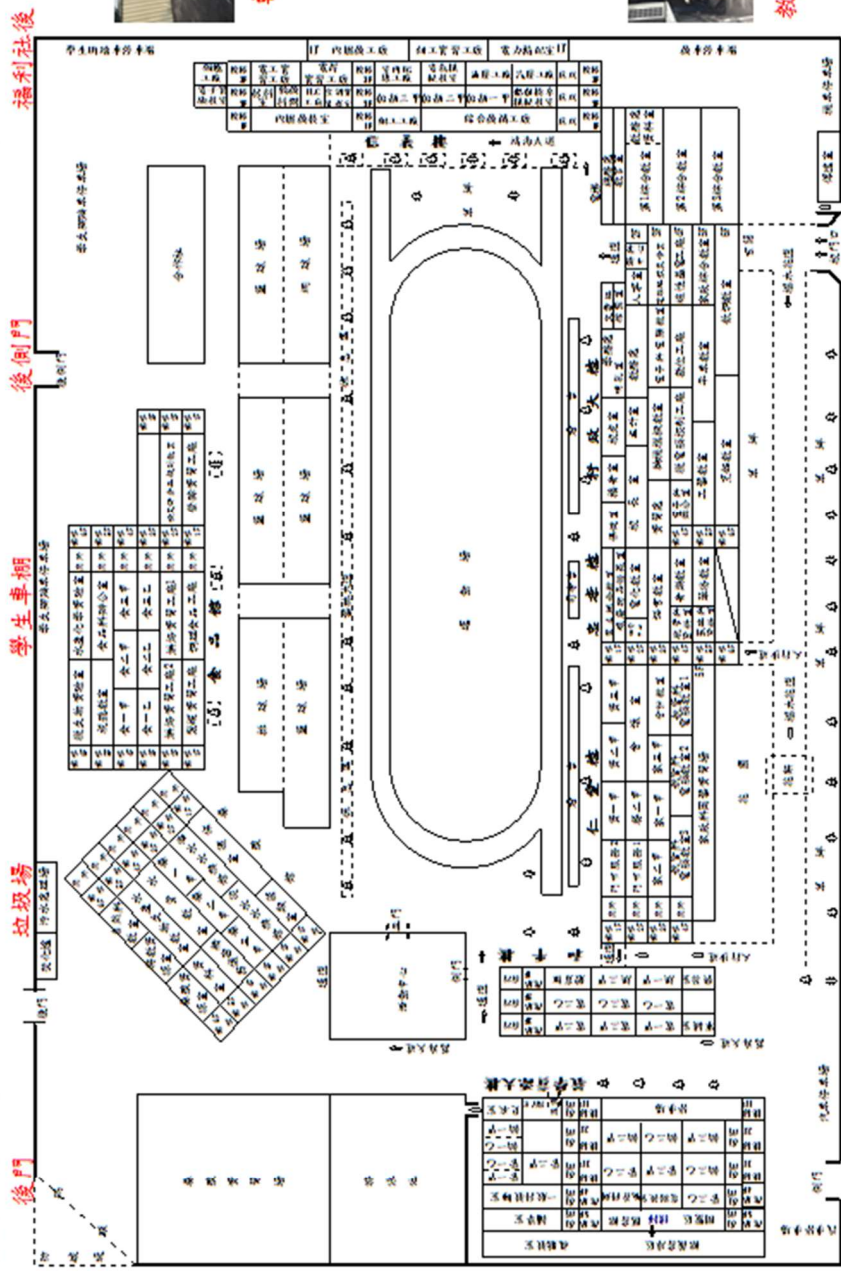

「四技二專統一入學測驗海事群實務導向題型示例」

宣導活動議程

時間：111 年 10 月 19 日(星期三) 下午 01:20

地點：國立東港高級海事水產職業學校海事水產群科中心

3 樓會議室

場次	議程內容
13:20-13:30	報到
13:30-14:50	實務/實作導向題型示例
14:50-15:00	休息
15:00-15:30	綜合座談
15:30	賦歸

國立東港海事水產職業學校 校園安全地圖

後門

垃圾場

學生車棚

後側門

福利社後

養科實留場旁

活動中心側邊

新大樓旁水池

輪機工廠旁